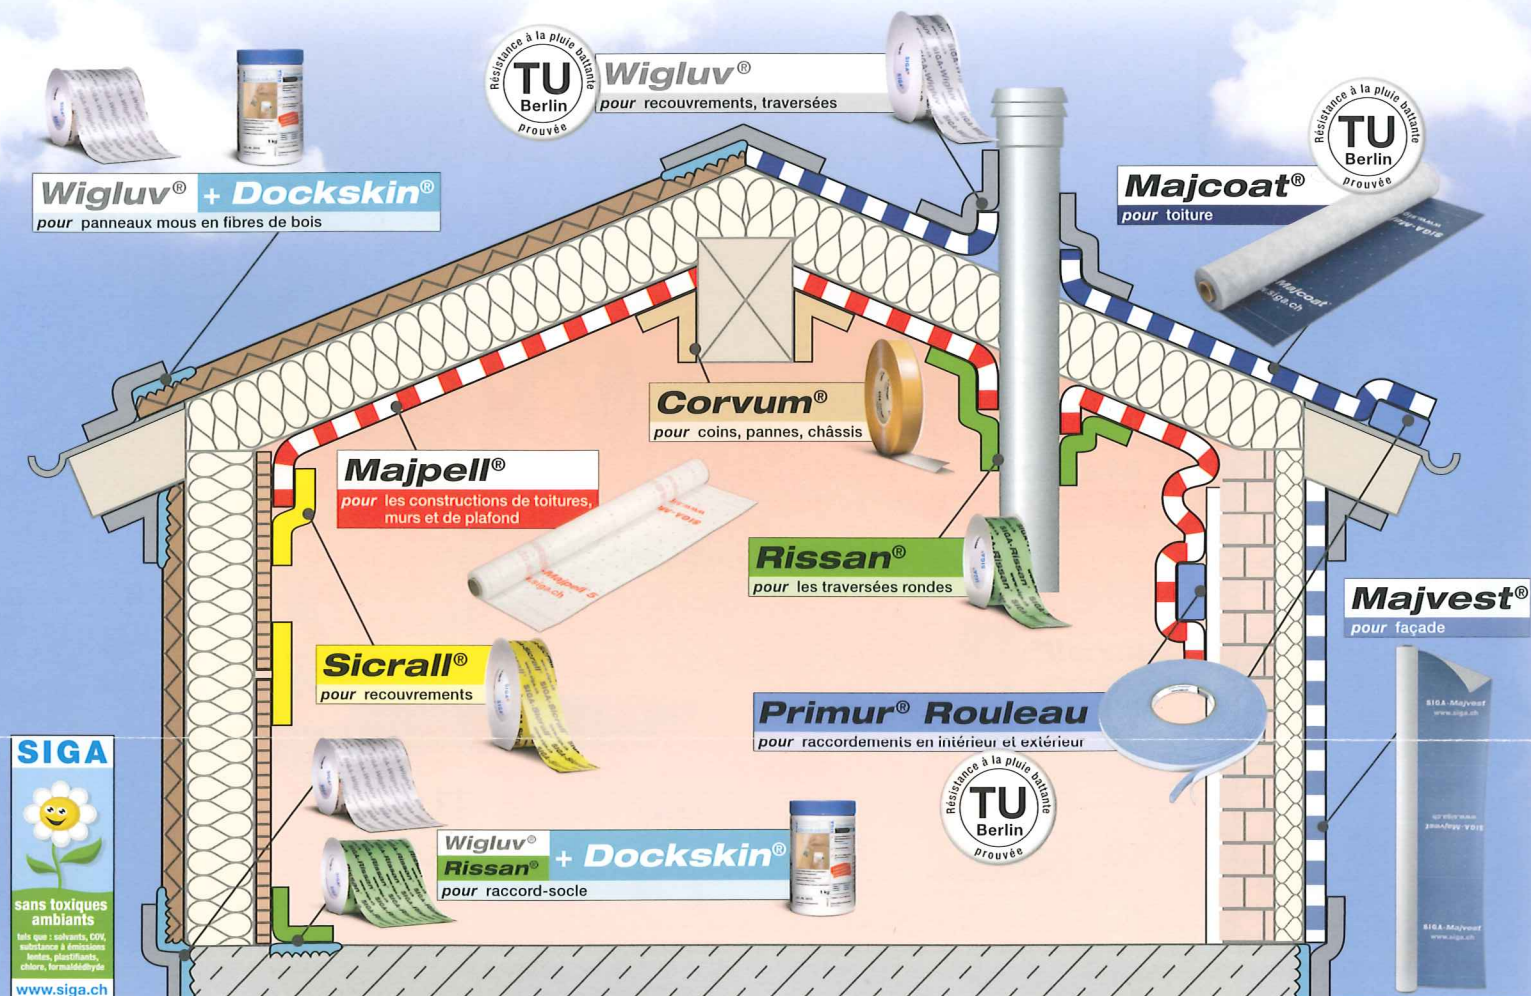

SIGA⁺ maison-étanche

Systeme d'étanchéité à l'air et au vent exempt de toxiques ambiants

- ✓ réduit la consommation d'énergie durablement
- ✓ pas de courants d'air
- ✓ pas de dégradation du bâtiment par des moisissures

L'adhésif hautes performances SIGA approprié pour les lés les plus divers														
	Twinet	Rissan 60	Rissan 100	Rissan 150	Sicrall 60	Sicrall 150	Corvum 30/30	Corvum 12/48	Primur Cartouche	Primur Boudin	Primur Rouleau	Wignuv black	Wignuv 60	Wignuv 100	Wignuv 150
Lés pare-vapeur / écrans de vapeur															
• Lés PE/PA/PO/PP lisses à légèrement rugueux	✓	✓	✓	✓	✓	✓	✓	✓	✓	✓	✓	✓	✓	✓	✓
• Papiers kraft	✓	✓	✓	✓	✓	✓	✓	✓	✓	✓	✓	✓	✓	✓	✓
• Feuilles en aluminium	✓	✓	✓	✓	✓	✓	✓	✓	✓	✓	✓	✓	✓	✓	✓
Lés pare-vapeur / écrans de vapeur en cas d'isolation sur chevrons et d'assainissement de toiture par l'extérieur	✓	✓	✓	✓	✓	✓	✓	✓	✓	✓	✓	✓	✓	✓	✓
• Lés PE/PA/PO/PP lisses à légèrement rugueux	✓	✓	✓	✓	✓	✓	✓	✓	✓	✓	✓	✓	✓	✓	✓
Lés de sous-toiture / de sous-couverture	✓	✓	✓	✓	✓	✓	✓	✓	✓	✓	✓	✓	✓	✓	✓
(à l'exception de lés en bitume et PVC, sauf autorisation individuelle par SIGA)	✓	✓	✓	✓	✓	✓	✓	✓	✓	✓	✓	✓	✓	✓	✓
Écrans pour façades	✓	✓	✓	✓	✓	✓	✓	✓	✓	✓	✓	✓	✓	✓	✓